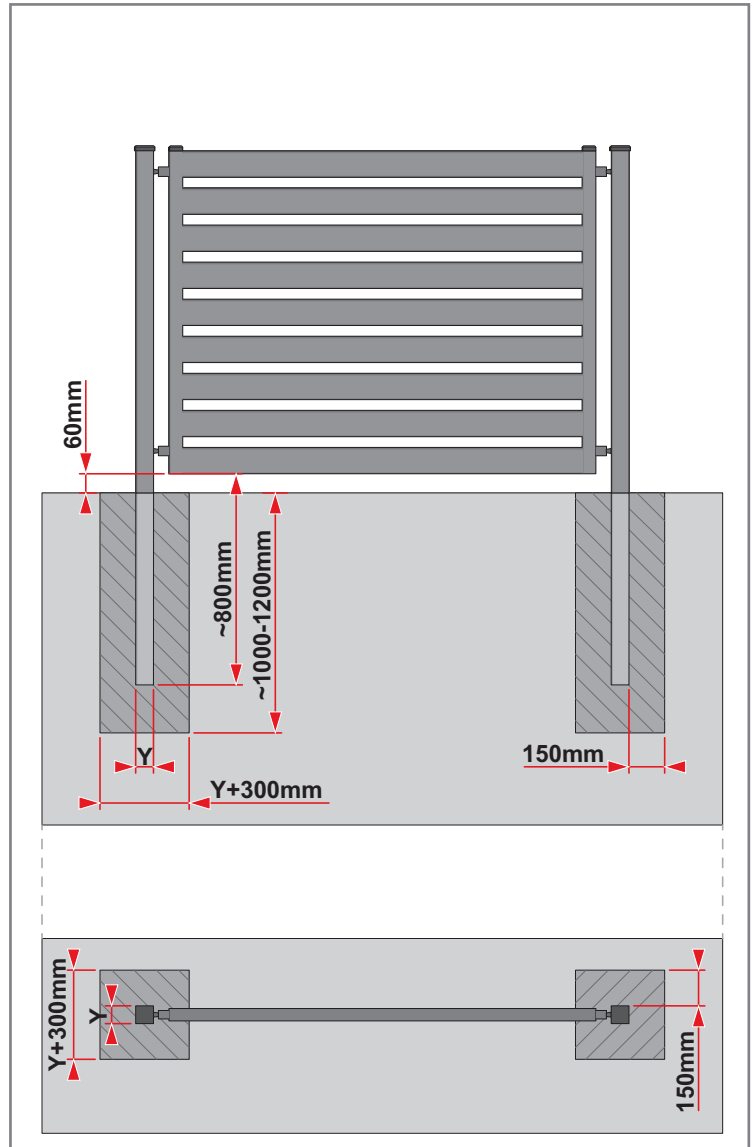

# GARD

SYSTEMY OGRODZEŃ

 **BLACHOTRAPEZ®**

1

3a

3b

**BLACHOTRAPEZ Sp.z o.o.**  
**ul. Kilińskiego 49A**  
**34-700 RABKA ZDRÓJ, POLSKA**  
**tel. 18 26 85 200, fax. 18 26 85 215**  
**www. blachotrapez.eu**  
**blachotrapez@blachotrapez.eu**