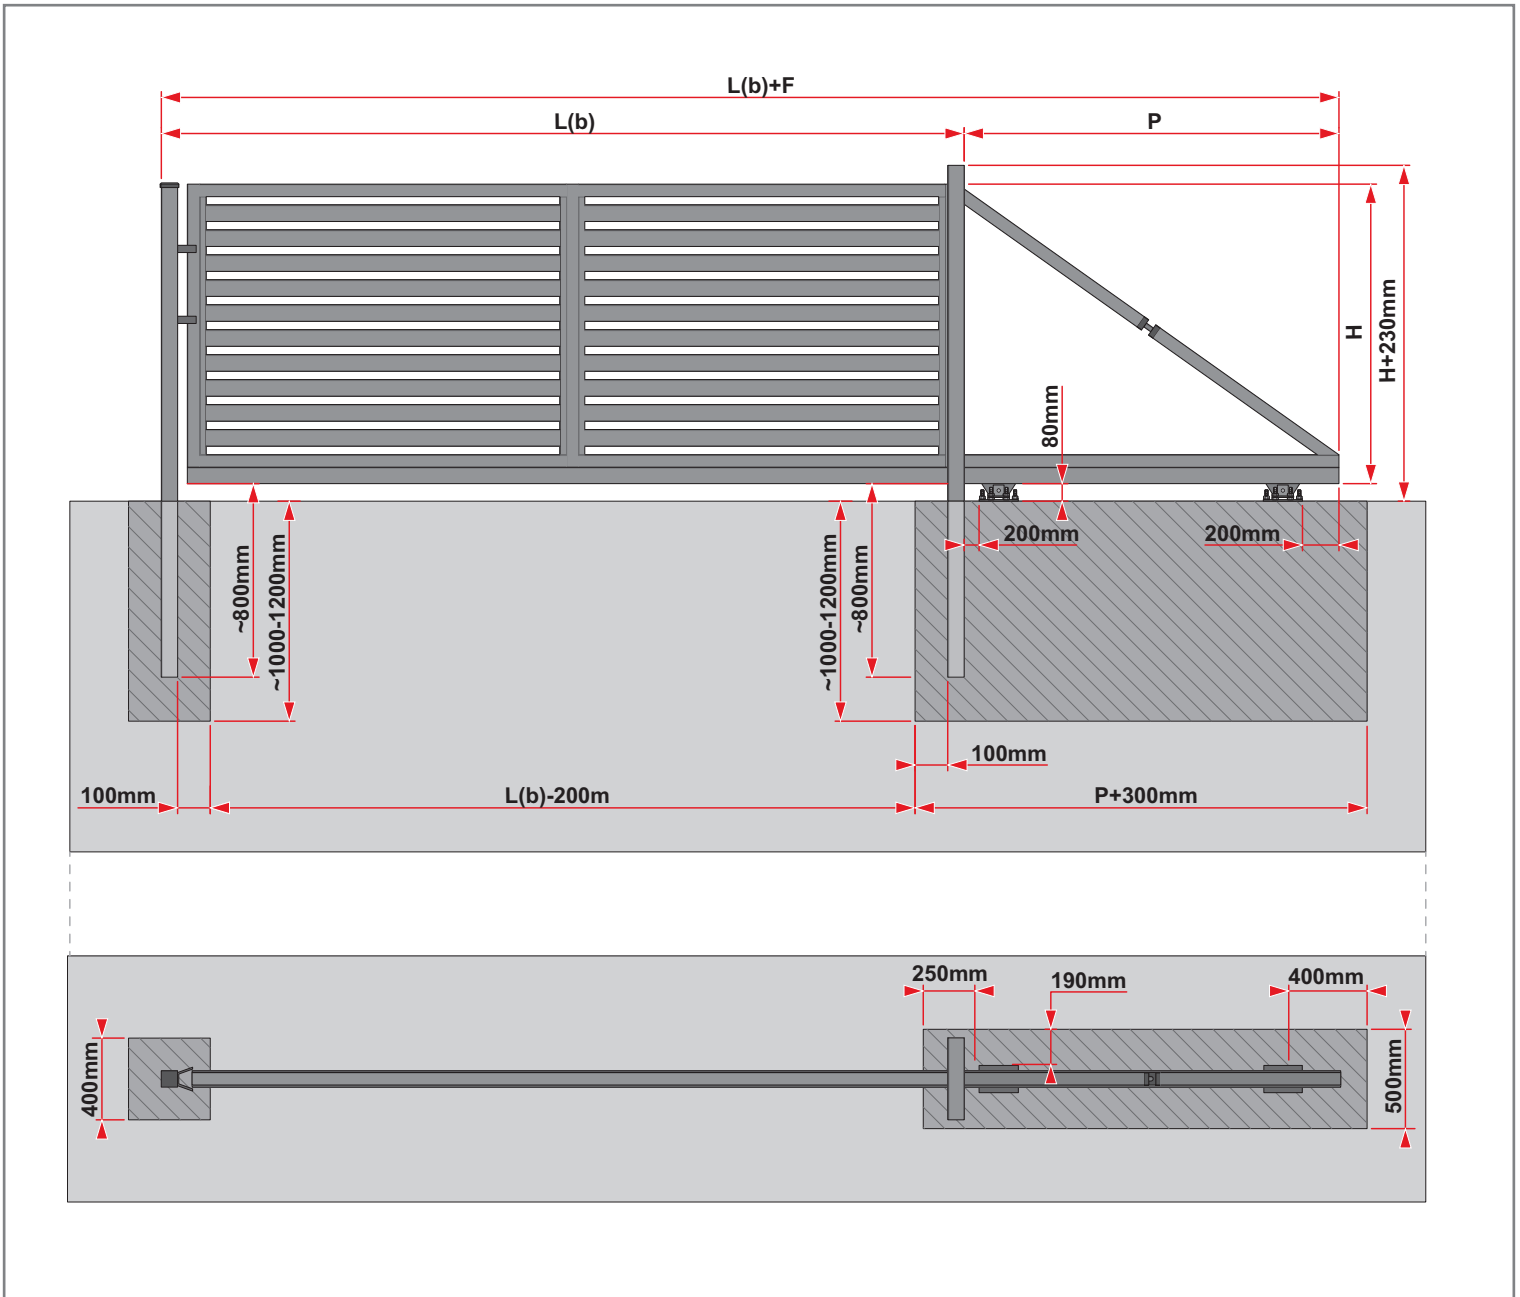

# GARD

SYSTEMY OGRODZEŃ

 **BLACHOTRAPEZ®**

1

3a

3b

**BLACHOTRAPEZ Sp.z o.o.**  
**ul. Kilińskiego 49A**  
**34-700 RABKA ZDRÓJ, POLSKA**  
**tel. 18 26 85 200, fax. 18 26 85 215**  
**www. blachotrapez.eu**  
**blachotrapez@blachotrapez.eu**