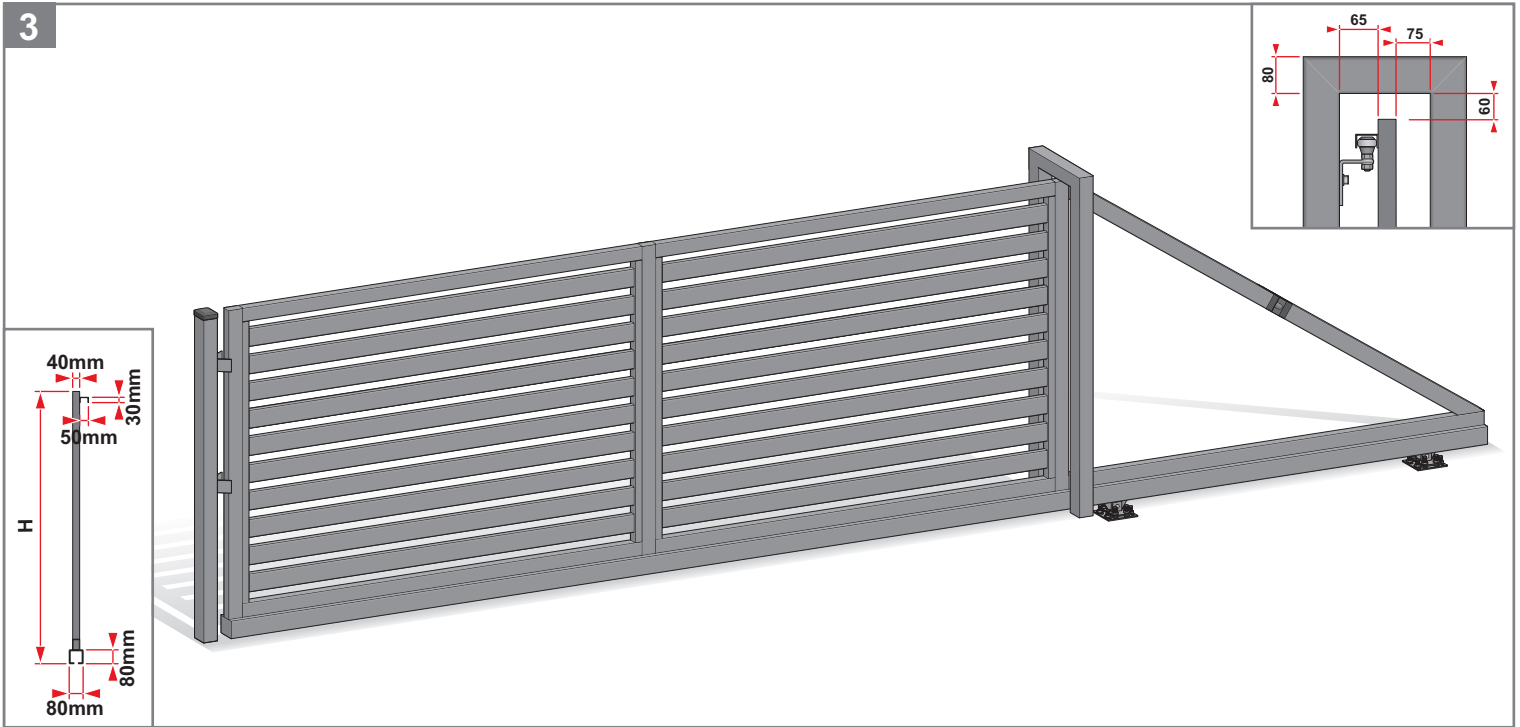

# GARD

SYSTEMY OGRODZEŃ

 **BLACHOTRAPEZ®**

1

3a

3b

**BLACHOTRAPEZ Sp.z o.o.**  
**ul. Kilińskiego 49A**  
**34-700 RABKA ZDRÓJ, POLSKA**  
**tel. 18 26 85 200, fax. 18 26 85 215**  
**www. blachotrapez.eu**  
**blachotrapez@blachotrapez.eu**