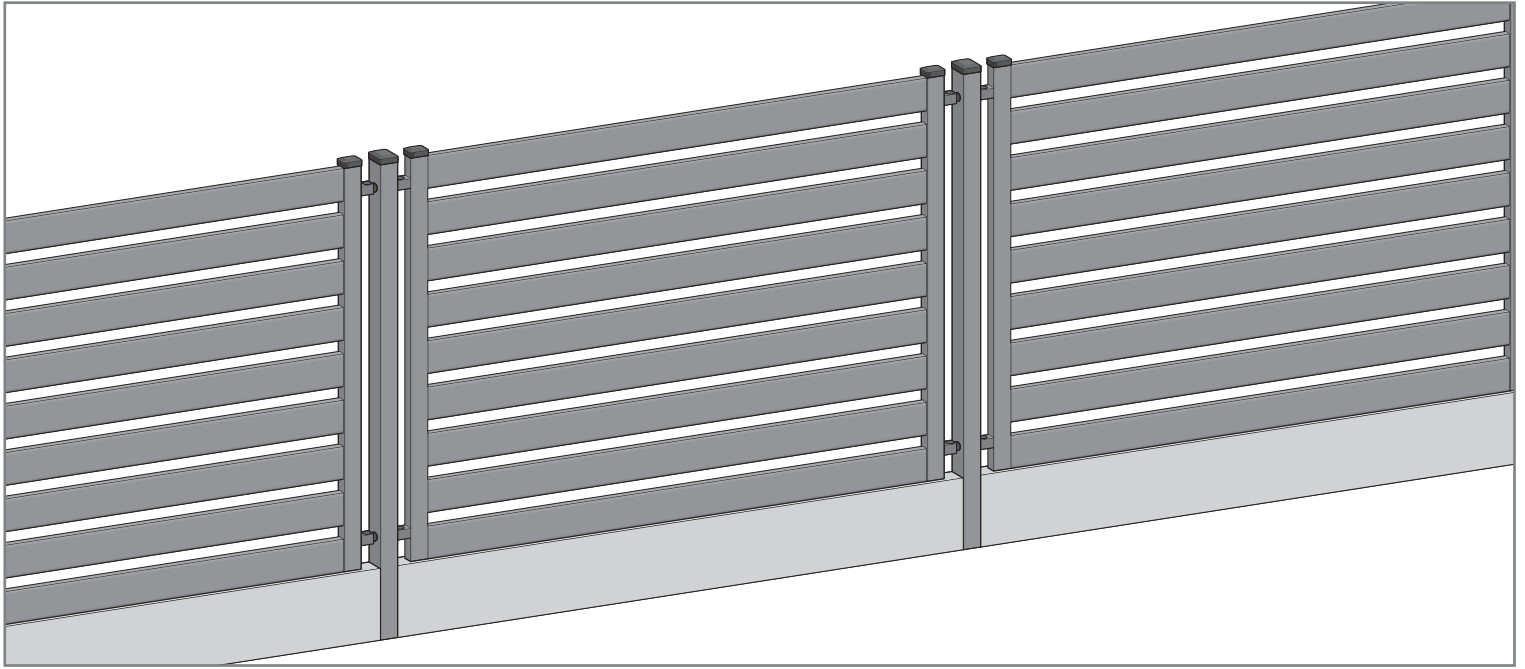

# GARD

SYSTEMY OGRODZEŃ

 **BLACHOTRAPEZ®**

1

3a

3b

**BLACHOTRAPEZ Sp.z o.o.**  
**ul. Kilińskiego 49A**  
**34-700 RABKA ZDRÓJ, POLSKA**  
**tel. 18 26 85 200, fax. 18 26 85 215**  
**www. blachotrapez.eu**  
**blachotrapez@blachotrapez.eu**