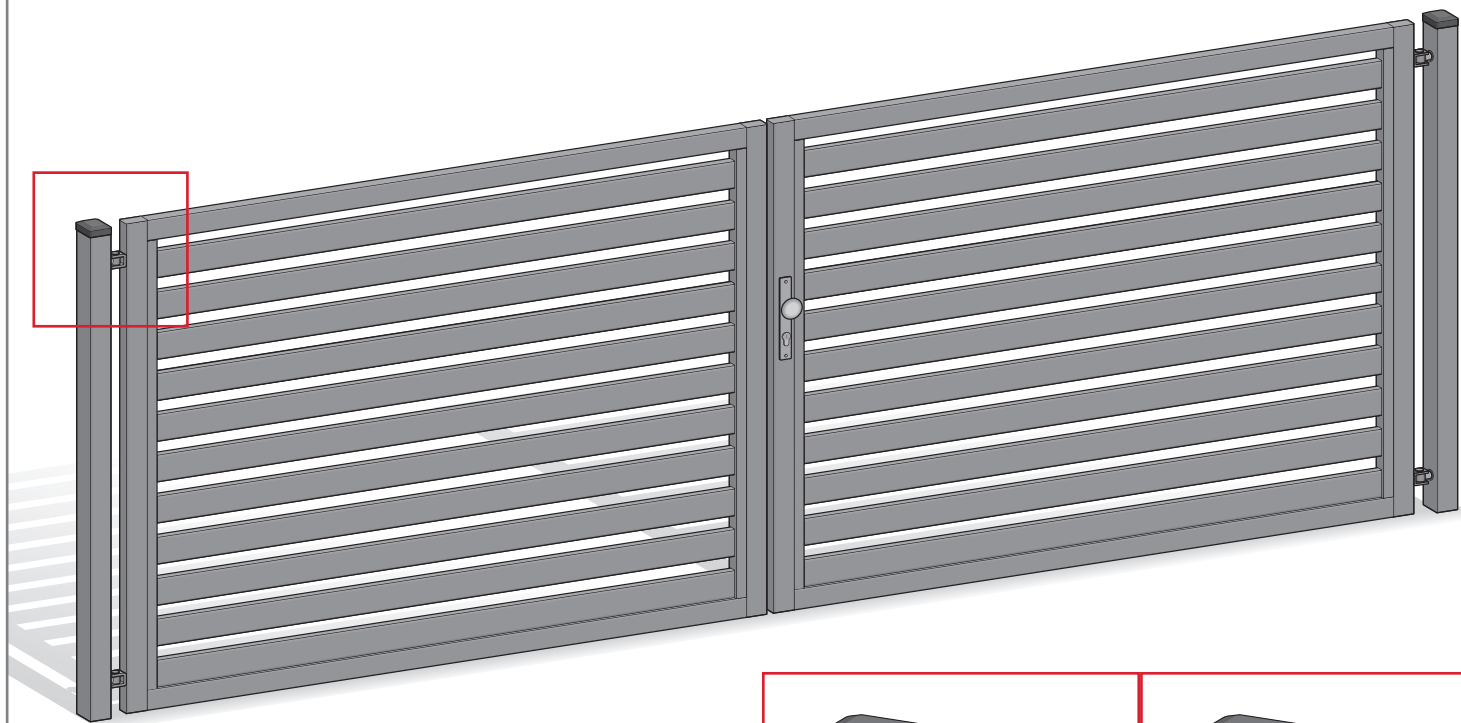

# GARD

SYSTEMY OGRODZEŃ

 **BLACHOTRAPEZ®**

1

3a

3b

**BLACHOTRAPEZ Sp.z o.o.**  
**ul. Kilińskiego 49A**  
**34-700 RABKA ZDRÓJ, POLSKA**  
**tel. 18 26 85 200, fax. 18 26 85 215**  
**www. blachotrapez.eu**  
**blachotrapez@blachotrapez.eu**