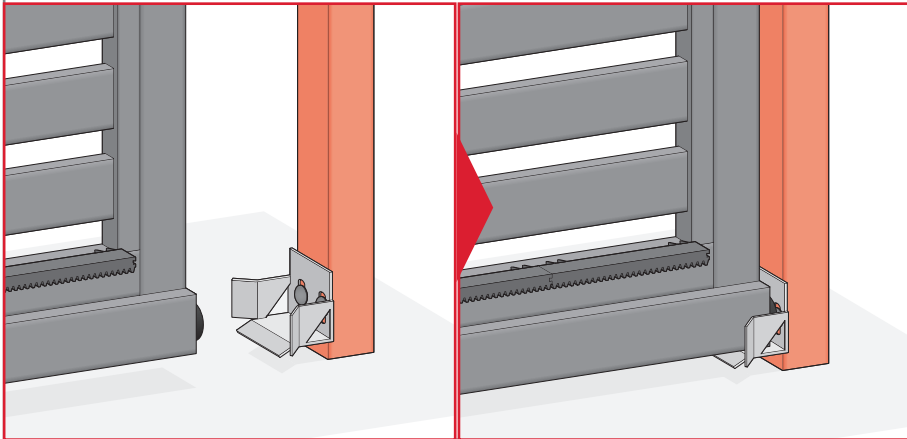

# GARD

SYSTEMY OGRODZEŃ

 **BLACHOTRAPEZ®**

1

3a

3b

**BLACHOTRAPEZ Sp.z o.o.**  
**ul. Kilińskiego 49A**  
**34-700 RABKA ZDRÓJ, POLSKA**  
**tel. 18 26 85 200, fax. 18 26 85 215**  
**www. blachotrapez.eu**  
**blachotrapez@blachotrapez.eu**