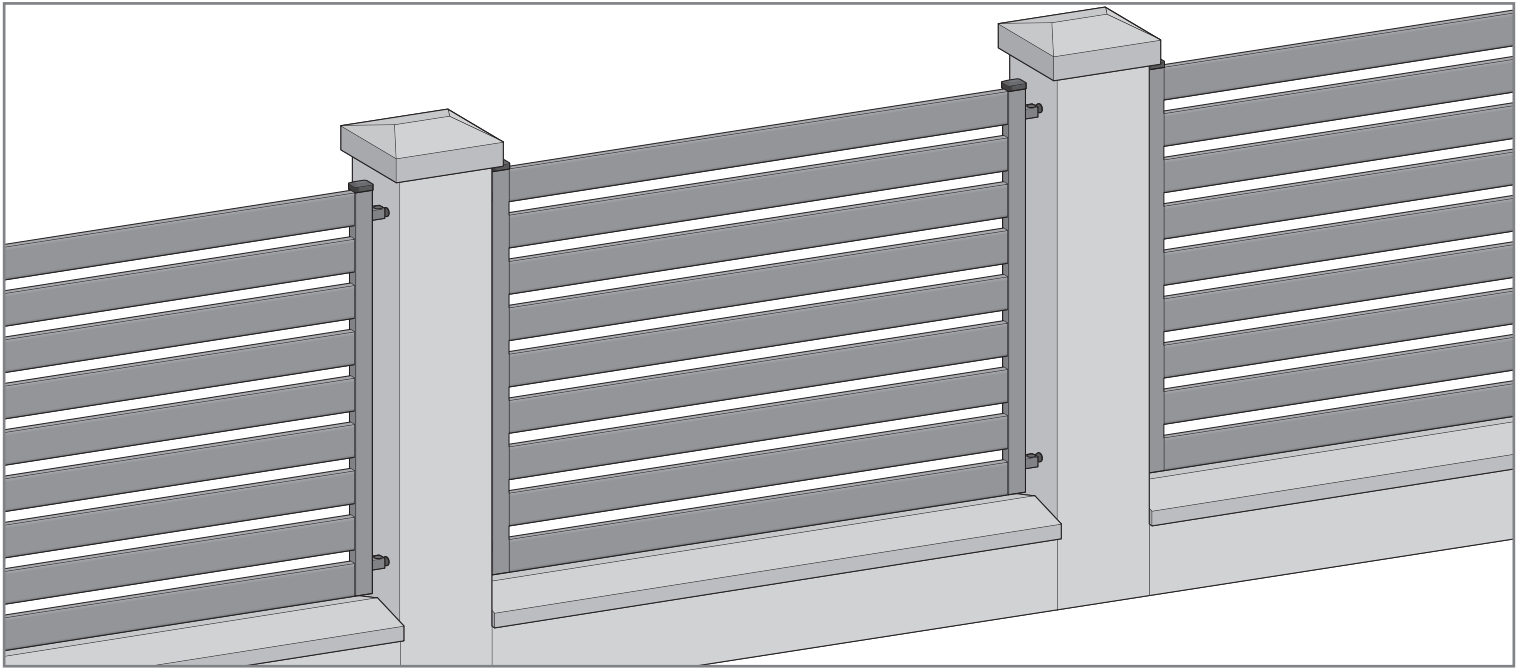

# GARD

SYSTEMY OGRODZEŃ

 **BLACHOTRAPEZ®**

1

3a

3b

**BLACHOTRAPEZ Sp.z o.o.**  
**ul. Kilińskiego 49A**  
**34-700 RABKA ZDRÓJ, POLSKA**  
**tel. 18 26 85 200, fax. 18 26 85 215**  
**www. blachotrapez.eu**  
**blachotrapez@blachotrapez.eu**