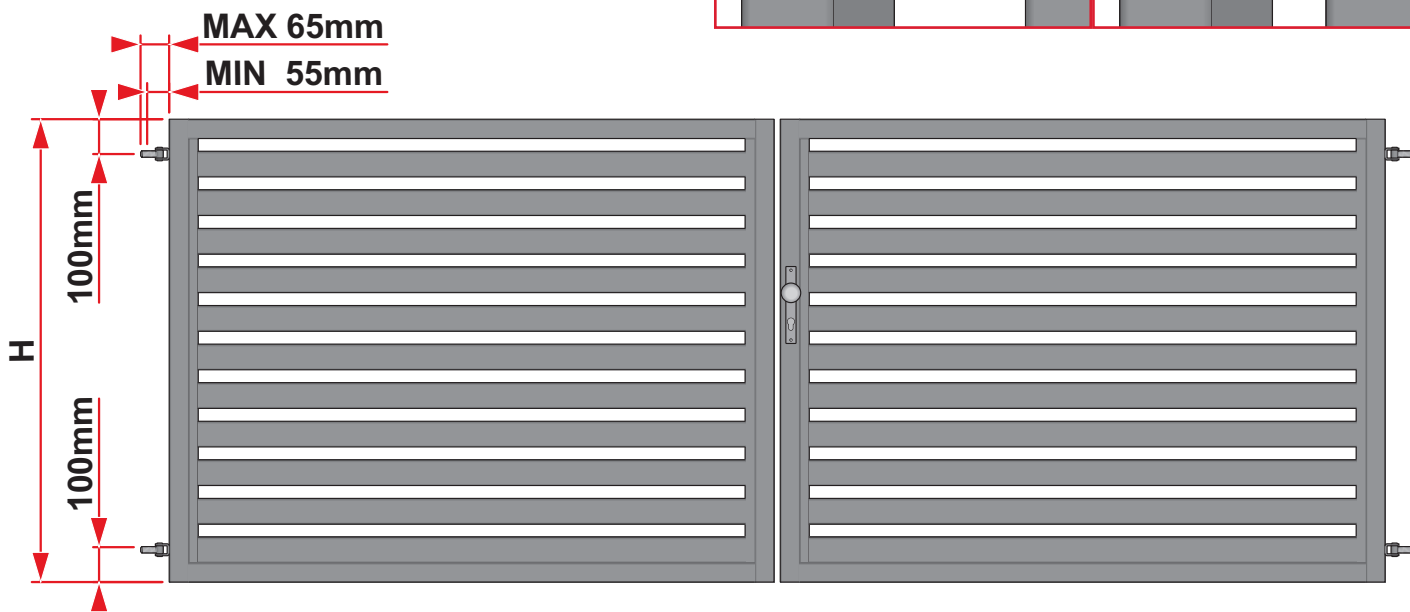

# GARD

SYSTEMY OGRODZEŃ

 **BLACHOTRAPEZ®**

1

3a

3b

**BLACHOTRAPEZ Sp.z o.o.**  
**ul. Kilińskiego 49A**  
**34-700 RABKA ZDRÓJ, POLSKA**  
**tel. 18 26 85 200, fax. 18 26 85 215**  
**www. blachotrapez.eu**  
**blachotrapez@blachotrapez.eu**