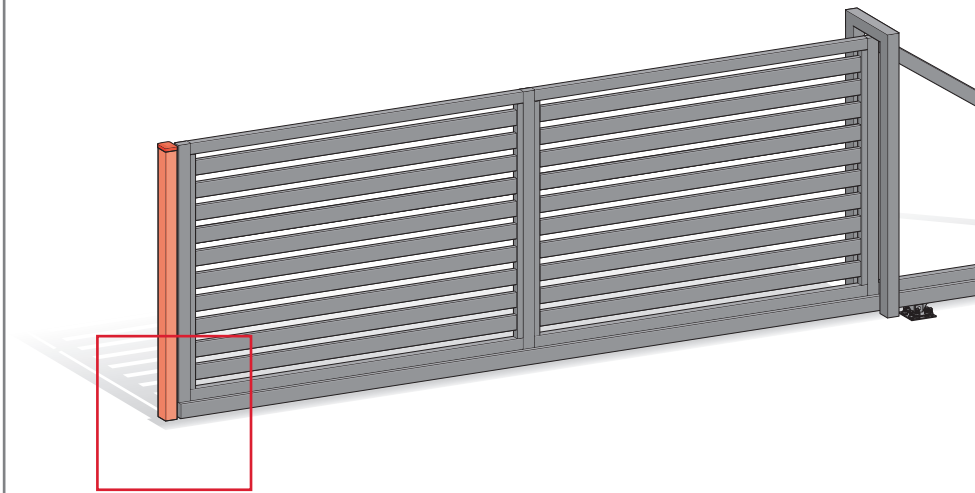

# GARD

SYSTEMY OGRODZEŃ

 **BLACHOTRAPEZ®**

1

3a

3b

**BLACHOTRAPEZ Sp.z o.o.**  
**ul. Kilińskiego 49A**  
**34-700 RABKA ZDRÓJ, POLSKA**  
**tel. 18 26 85 200, fax. 18 26 85 215**  
**www. blachotrapez.eu**  
**blachotrapez@blachotrapez.eu**