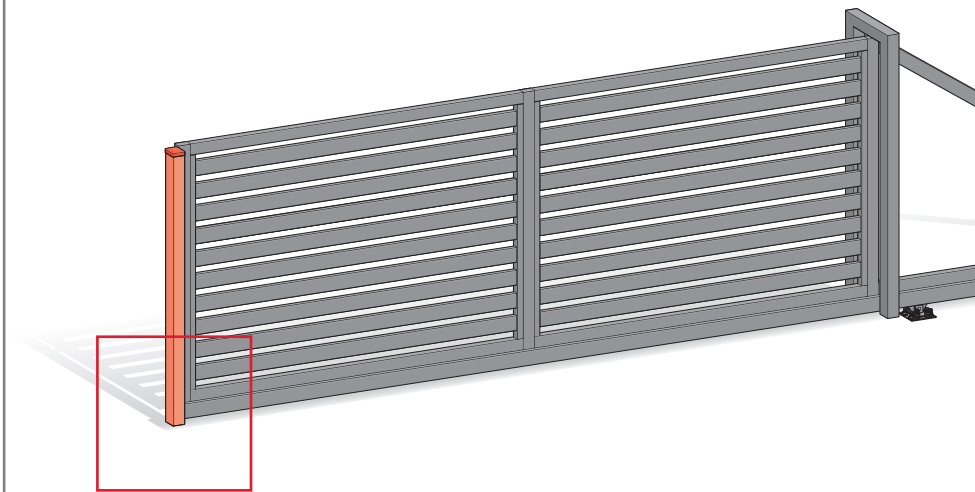

# GARD

SYSTEMY OGRODZEŃ

 **BLACHOTRAPEZ®**

1

3a

3b

**BLACHOTRAPEZ Sp.z o.o.**  
**ul. Kilińskiego 49A**  
**34-700 RABKA ZDRÓJ, POLSKA**  
**tel. 18 26 85 200, fax. 18 26 85 215**  
**www. blachotrapez.eu**  
**blachotrapez@blachotrapez.eu**