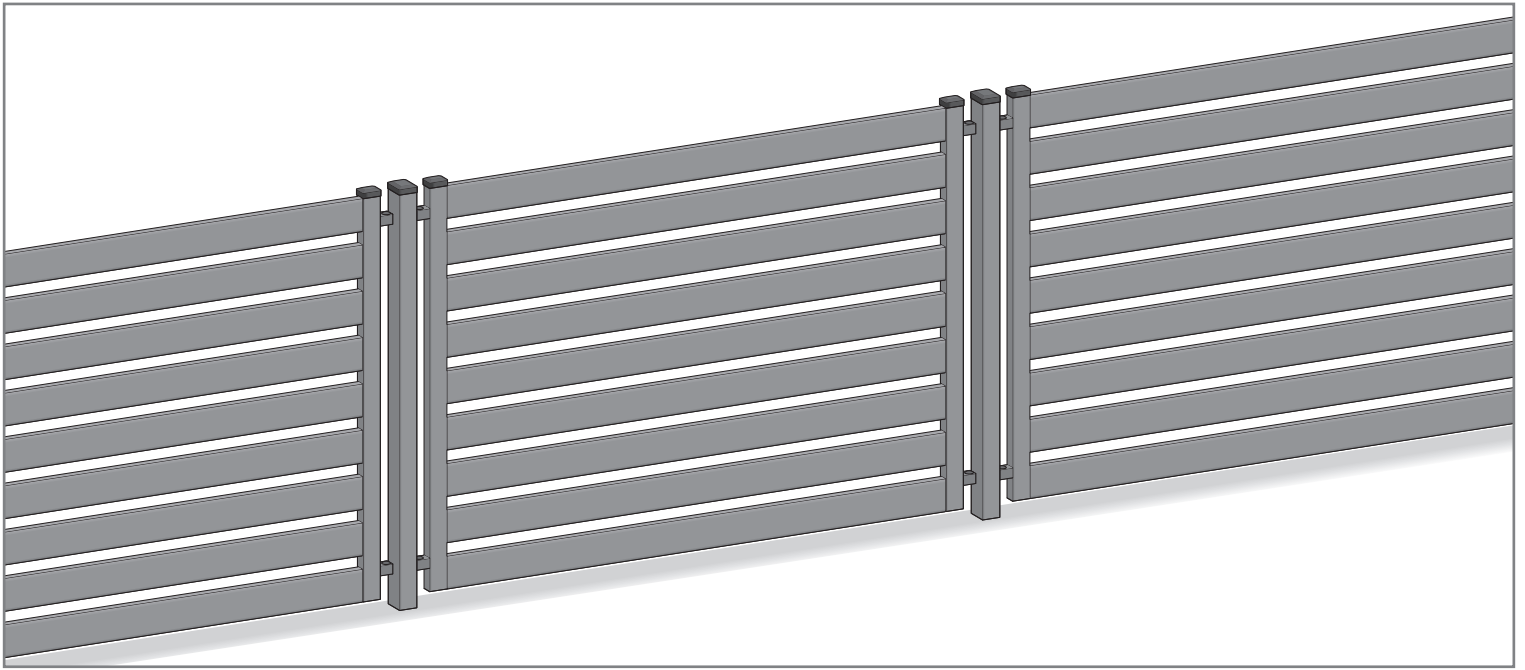

# GARD

SYSTEMY OGRODZEŃ

 **BLACHOTRAPEZ®**

1

3a

3b

**BLACHOTRAPEZ Sp.z o.o.**  
**ul. Kilińskiego 49A**  
**34-700 RABKA ZDRÓJ, POLSKA**  
**tel. 18 26 85 200, fax. 18 26 85 215**  
**www. blachotrapez.eu**  
**blachotrapez@blachotrapez.eu**