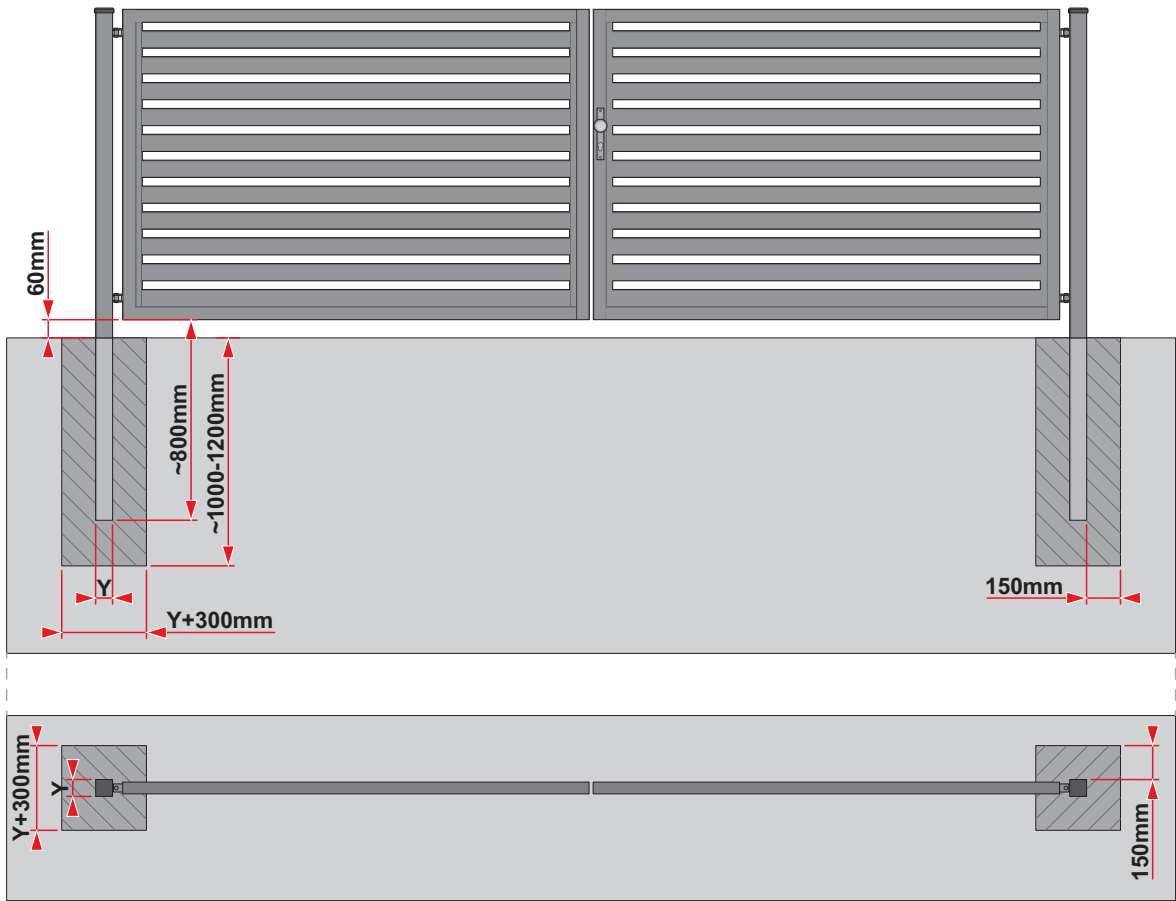

# GARD

SYSTEMY OGRODZEŃ

 **BLACHOTRAPEZ®**

1

3a

3b

**BLACHOTRAPEZ Sp.z o.o.**  
**ul. Kilińskiego 49A**  
**34-700 RABKA ZDRÓJ, POLSKA**  
**tel. 18 26 85 200, fax. 18 26 85 215**  
**www. blachotrapez.eu**  
**blachotrapez@blachotrapez.eu**