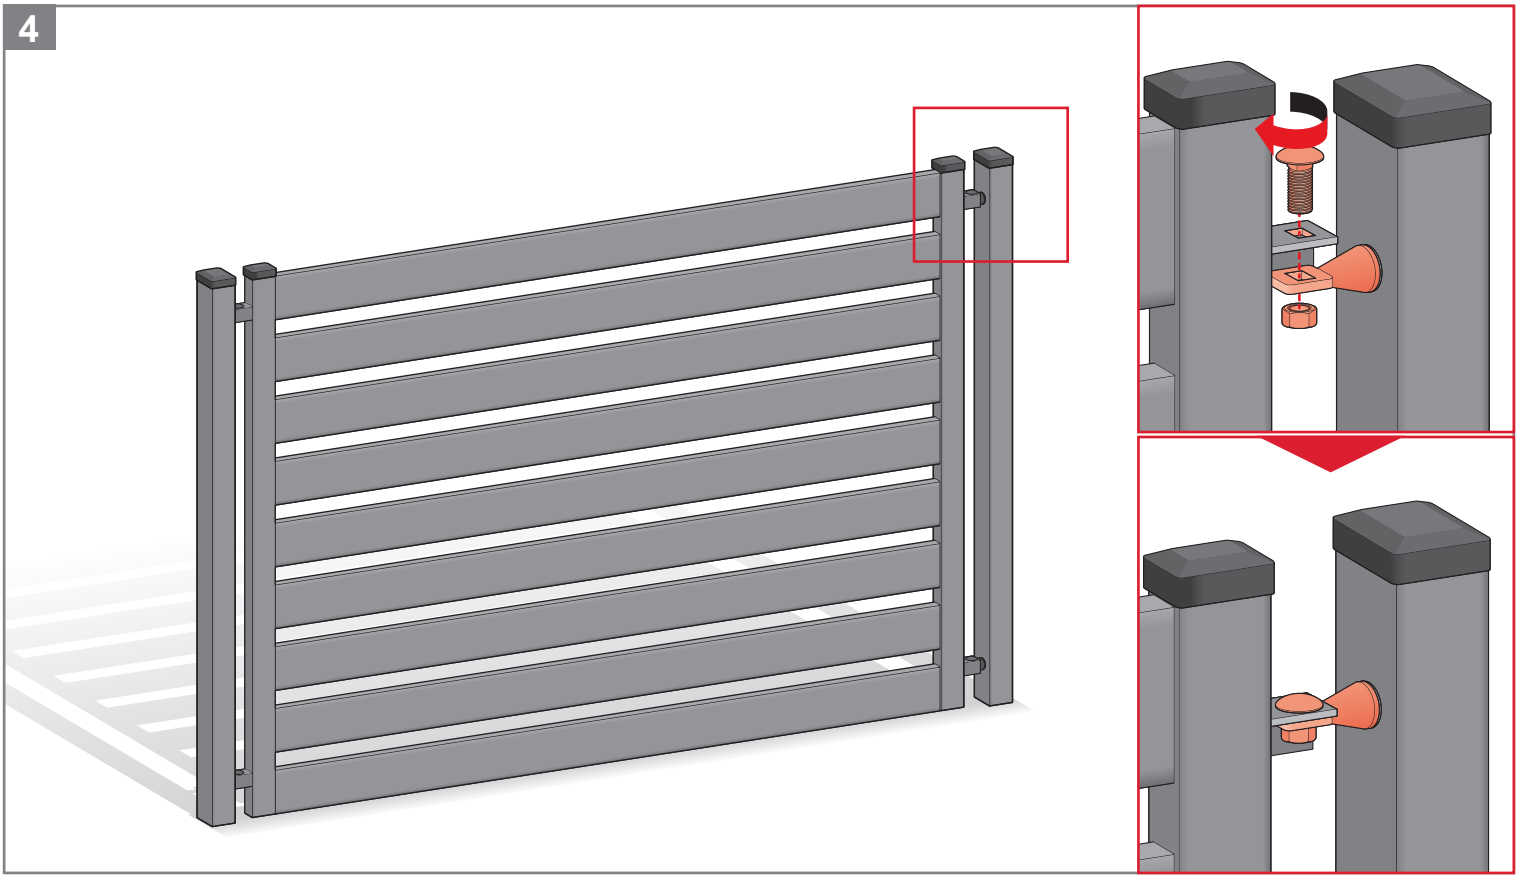

# GARD

SYSTEMY OGRODZEŃ

 **BLACHOTRAPEZ®**

1

3a

3b

**BLACHOTRAPEZ Sp.z o.o.**  
**ul. Kilińskiego 49A**  
**34-700 RABKA ZDRÓJ, POLSKA**  
**tel. 18 26 85 200, fax. 18 26 85 215**  
**www. blachotrapez.eu**  
**blachotrapez@blachotrapez.eu**