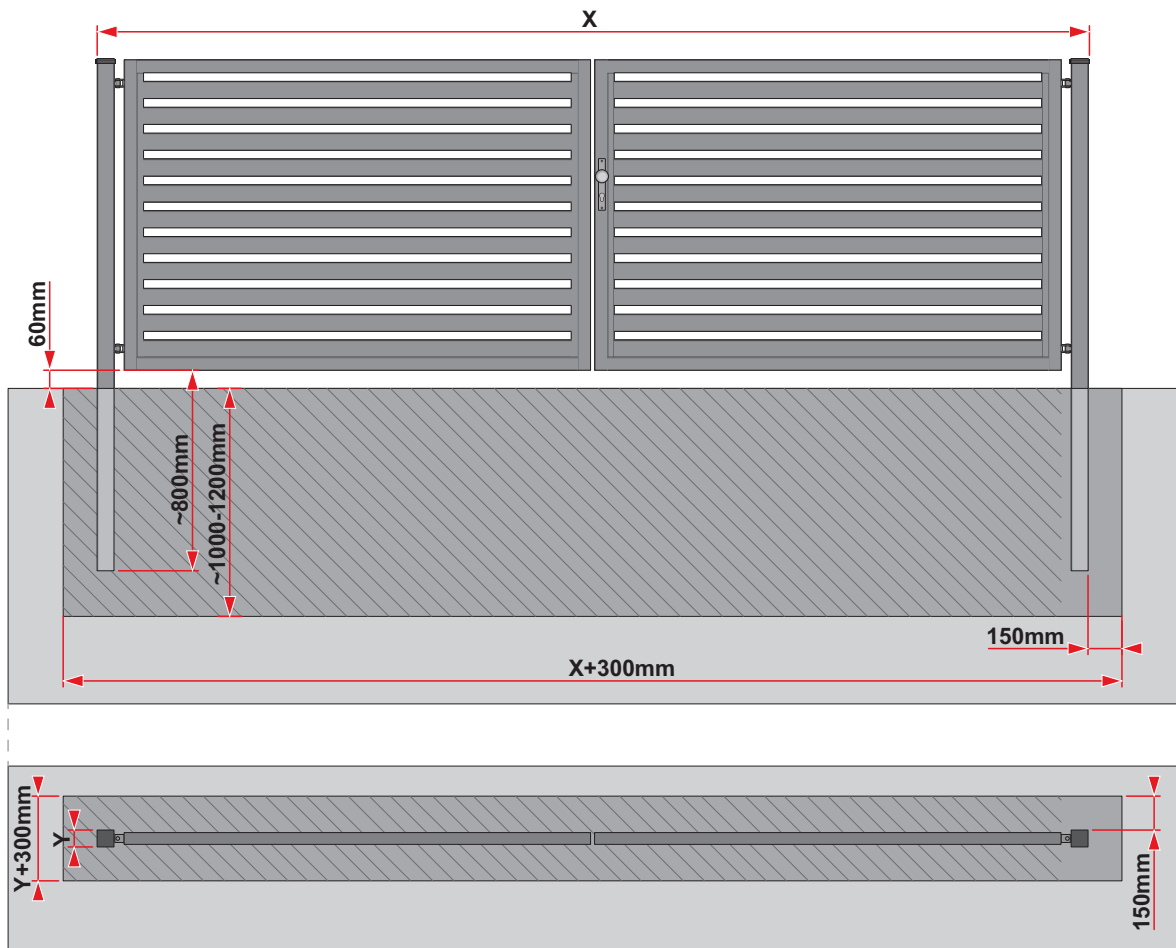

# GARD

SYSTEMY OGRODZEŃ

 **BLACHOTRAPEZ®**

1

3a

3b

**BLACHOTRAPEZ Sp.z o.o.**  
**ul. Kilińskiego 49A**  
**34-700 RABKA ZDRÓJ, POLSKA**  
**tel. 18 26 85 200, fax. 18 26 85 215**  
**www. blachotrapez.eu**  
**blachotrapez@blachotrapez.eu**